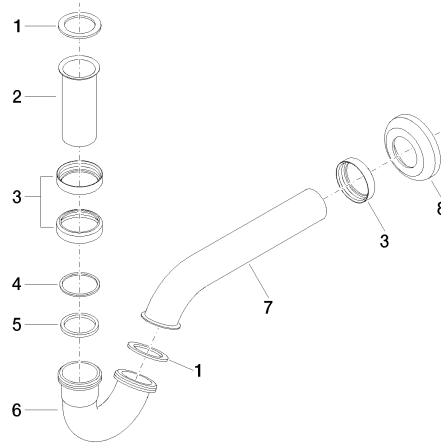

Siphon for bidet 1 1/4" - Durabronz (23kt Gold)

IMO

10 050 970

• rosette Ø 65 mm

Fits: IMO, LULU, MADISON, MEM, TARA,
CL.1, LISSÉ, VAIA, META, CYO

	Durabronz (23kt Gold)	10 050 970-09
	Chrome	10 050 970-00
	Brushed Platinum	10 050 970-06
	Platinum	10 050 970-08
	Dark Chrome	10 050 970-19
	Light Gold	10 050 970-26
	Brushed Light Gold	10 050 970-27
	Brushed Durabronz (23kt Gold)	10 050 970-28
	Matte Black	10 050 970-33
	Brushed Bronze	10 050 970-42
	Brushed Champagne (22kt Gold)	10 050 970-46
	Champagne (22kt Gold)	10 050 970-47
	Brushed Chrome	10 050 970-93
	Brushed Dark Platinum	10 050 970-99

10 050 970

mm [inches]

10 050 970

Parts for other finishes can be found here: [Chrome](#)

Spare parts list

No.	Item Number	Name	Quantity used	Delivery time
1	09 14 05 018 90	seal	2	2
2	09 28 23 011-09	pipe	1	60
3	09 23 30 021-09	nut	3	40
4	09 14 20 006 90	seal	1	2
5	09 14 05 027 90	seal	1	2
6	09 28 23 029-09	pipe	1	60
7	09 28 23 013-09	pipe	1	60
8	09 27 01 013-09	rosette	1	60